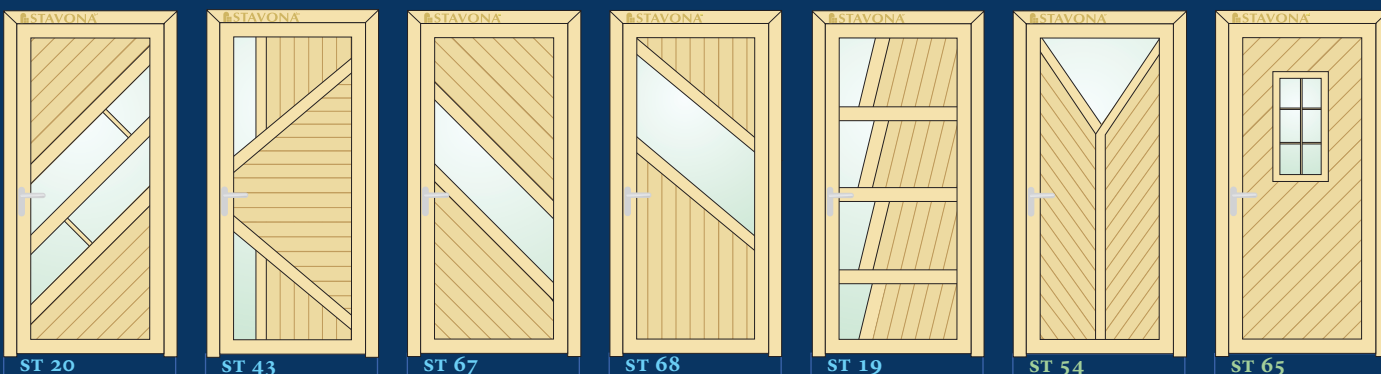

# KATALOG VCHODOVÝCH DVEŘÍ STAVONA TREND

21 let  
21 let tradice

21 let zkušeností

21 let stability

21 let  
21 let výroby

**TOKYO**

**TOKYO**

**PARIS**

**LUXEMBOURG**

**LUXEMBOURG**

**VERONA**

**Patternet**

**Sahara**

**Silvit**

**Travertino**

**Twist**