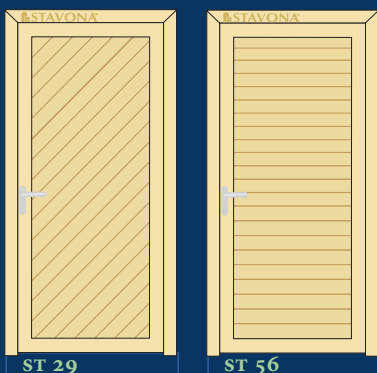

# KATALOG VCHODOVÝCH DVEŘÍ STAVONA TREND

21 let  
21 let tradice

21 let zkušeností

21 let stability

21 let  
21 let výroby

**TOKYO**

**TOKYO**

**PARIS**

**LUXEMBOURG**

**LUXEMBOURG**

**VERONA**

**Patternet**

**Sahara**

**Silvit**

**Travertino**

**Twist**