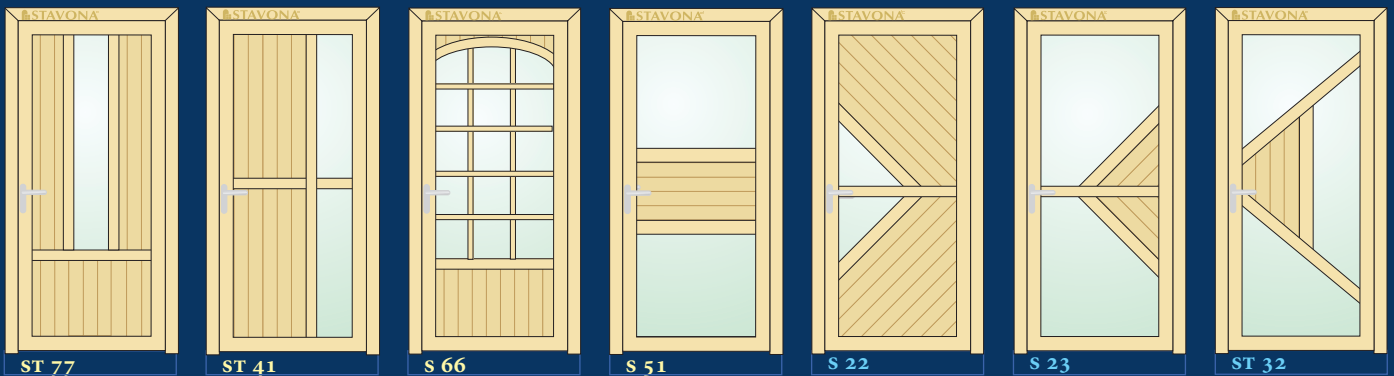

# KATALOG VCHODOVÝCH DVEŘÍ STAVONA TREND

21 let  
21 let tradice

21 let zkušeností

21 let stability

21 let  
21 let výroby

**TOKYO**

**TOKYO**

**PARIS**

**LUXEMBOURG**

**LUXEMBOURG**

**VERONA**

**Patternet**

**Sahara**

**Silvit**

**Travertino**

**Twist**