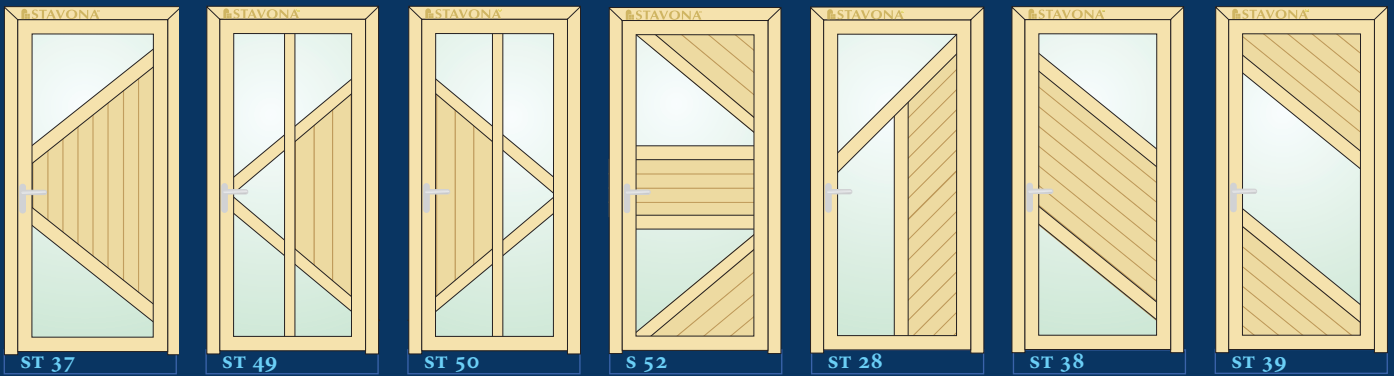

# KATALOG VCHODOVÝCH DVEŘÍ STAVONA TREND

21 let  
21 let tradice

21 let zkušeností

21 let stability

21 let  
21 let výroby

**TOKYO**

**TOKYO**

**PARIS**

**LUXEMBOURG**

**LUXEMBOURG**

**VERONA**

**Patternet**

**Sahara**

**Silvit**

**Travertino**

**Twist**