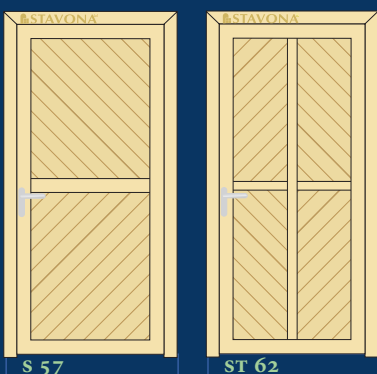

# KATALOG VCHODOVÝCH DVEŘÍ STAVONA TREND

21 let  
21 let tradice

21 let zkušeností

21 let stability

21 let  
21 let výroby

**TOKYO**

**TOKYO**

**PARIS**