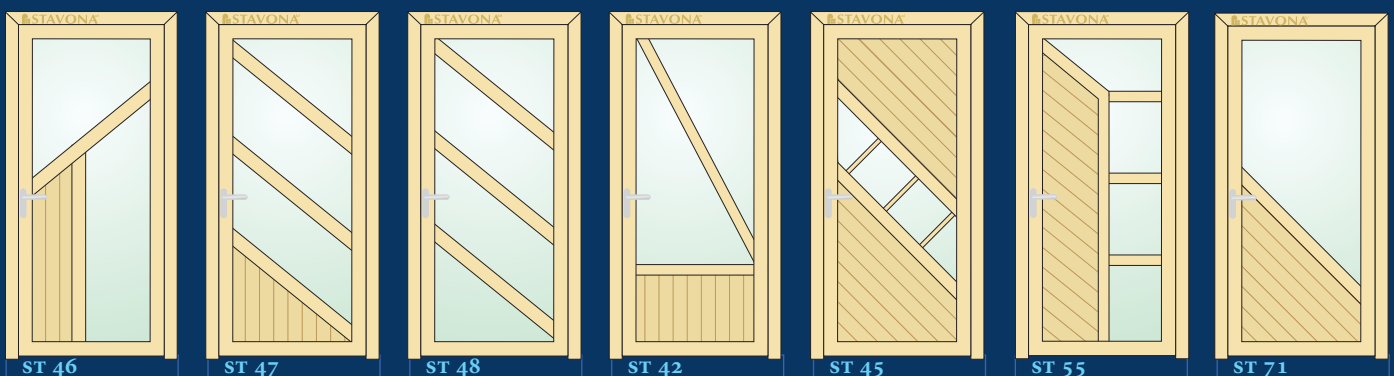

# KATALOG VCHODOVÝCH DVEŘÍ STAVONA TREND

21 let  
21 let tradice

21 let zkušeností

21 let stability

21 let  
21 let výroby

**TOKYO**

**TOKYO**

**PARIS**

**LUXEMBOURG**

**LUXEMBOURG**

**VERONA**

**Patternet**

**Sahara**

**Silvit**

**Travertino**

**Twist**