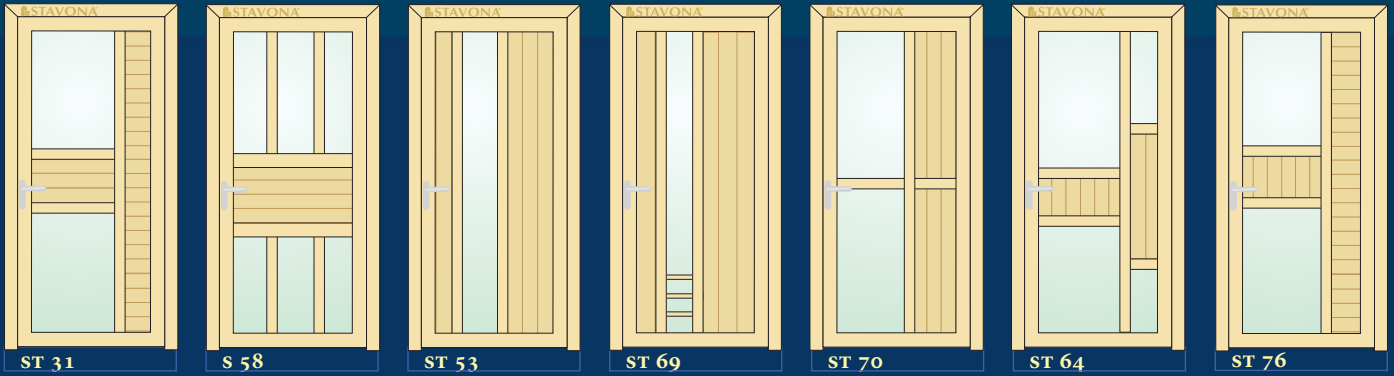

# KATALOG VCHODOVÝCH DVEŘÍ STAVONA TREND

21 let  
21 let tradice

21 let zkušeností

21 let stability

21 let  
21 let výroby

**TOKYO**

**TOKYO**

**PARIS**

**LUXEMBOURG**

**LUXEMBOURG**

**VERONA**

**Patternet**

**Sahara**

**Silvit**

**Travertino**

**Twist**